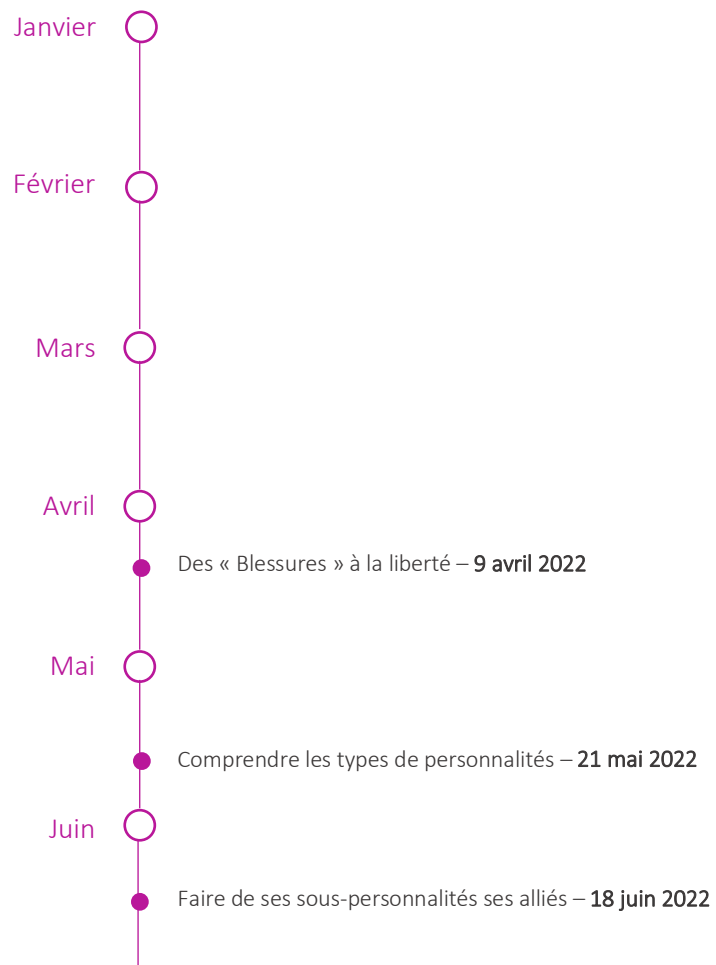

Calendrier ateliers 2022

Horaires : **8h30 – 17h00**

Lieu : Région Lausanne et environs