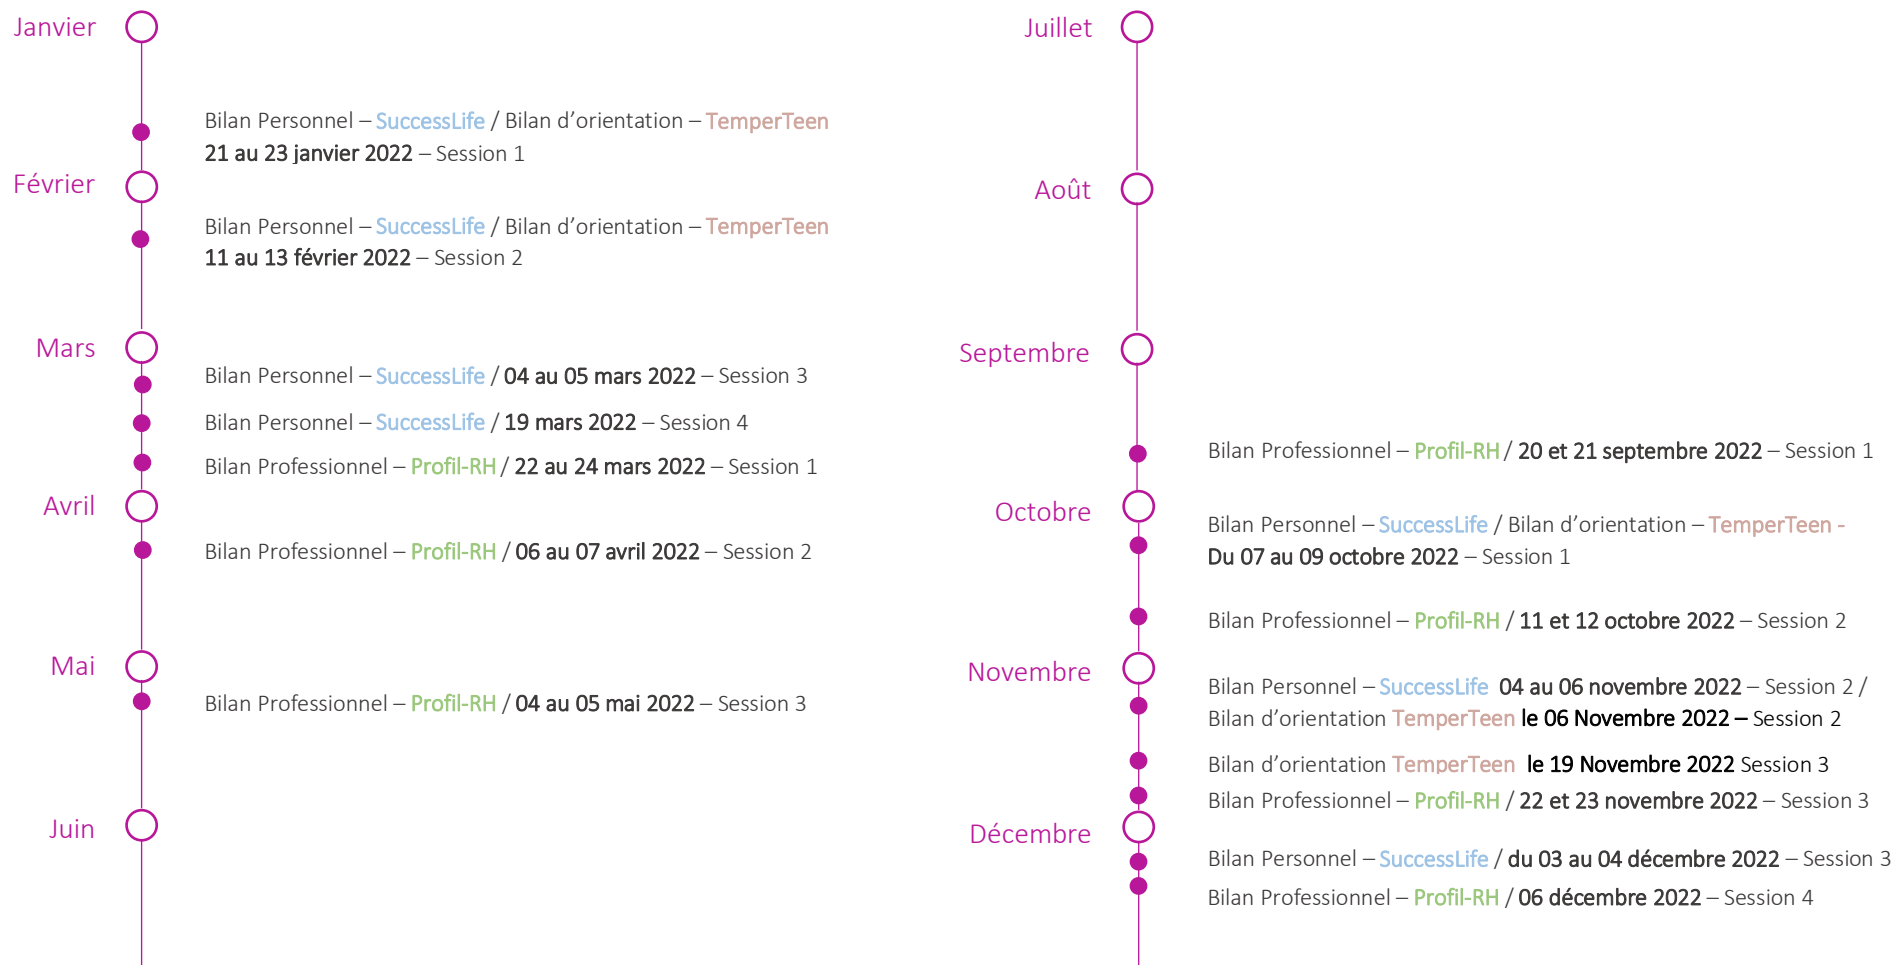

Calendrier certifications 2022

Toutes nos certifications sont données en plusieurs sessions réparties sur plusieurs mois et doivent être suivies dans l'ordre

Horaires : 8h30 – 17h00

Lieu : Région Lausanne et environs